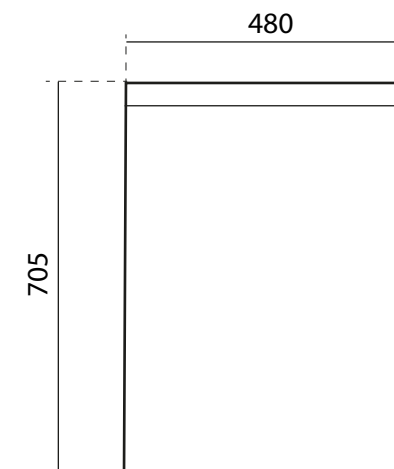

Mobiletto rettangolare con cassettone in
legno massello abete: **MBL01R**
cm 48x90x70

Specchiera rettangolare in abete
coordinata: **SPC01R**
cm 70X65