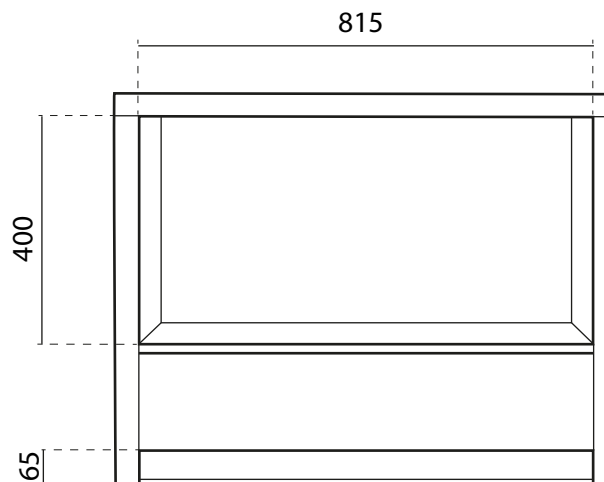

Mobiletto rettangolare con cassettone in
legno massello abete: **MBL01R**
cm 48x90x70

Specchiera rettangolare in abete
coordinata: **SPC01R**
cm 70X65