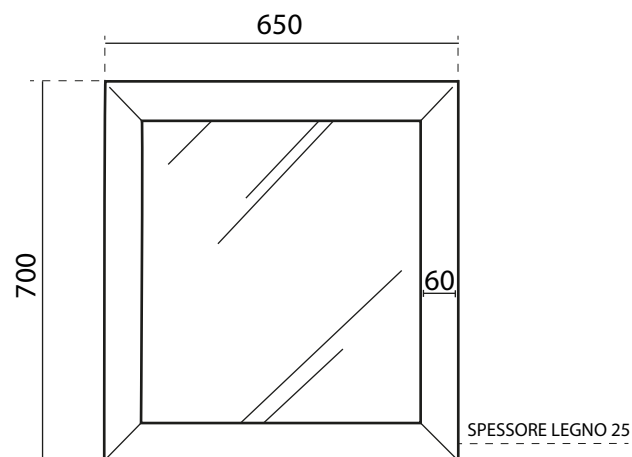

Mobiletto rettangolare con cassettone in
legno massello abete: **MBL01R**
cm 48x90x70

Specchiera rettangolare in abete
coordinata: **SPC01R**
cm 70X65