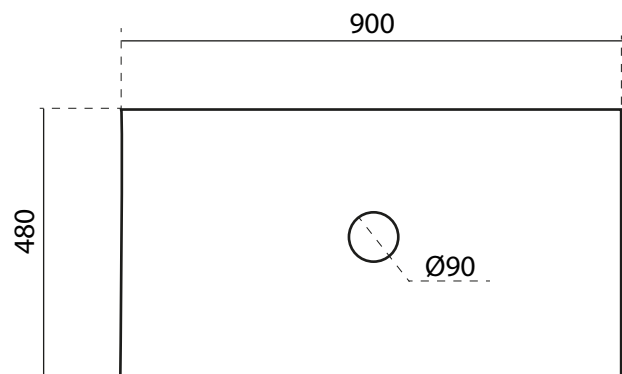

Mobiletto rettangolare con cassettone in
legno massello abete: **MBL01R**
cm 48x90x70

Specchiera rettangolare in abete
coordinata: **SPC01R**
cm 70X65